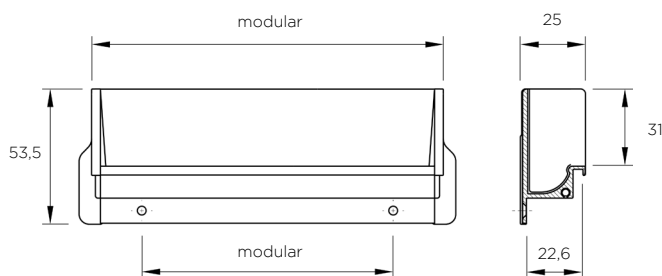

MODERNO

MODERN

MANIGLIE VERTICALI INTEGRATE

INTEGRATED MODULAR HANDLES

	Materiale <i>Material</i>	Interasse <i>Center distance</i> mm	Lunghezza totale <i>Total lenght</i> mm	Spessore anta <i>Door thickness</i> mm
ITEM 738	aluminum - zinkral	-	modular	25

	Materiale <i>Material</i>	Interasse <i>Center distance</i> mm	Lunghezza totale <i>Total lenght</i> mm	Spessore anta <i>Door thickness</i> mm
ITEM 700	aluminum - zinkral	modular	modular	22

	Materiale <i>Material</i>	Interasse <i>Center distance</i> mm	Lunghezza totale <i>Total lenght</i> mm	Spessore anta <i>Door thickness</i> mm
ITEM 778	aluminum - zinkral	modular	modular	18 - 18,8

	Materiale <i>Material</i>	Interasse <i>Center distance</i> mm	Lunghezza totale <i>Total lenght</i> mm	Spessore anta <i>Door thickness</i> mm
ITEM 728	aluminum - zinkral	modular	modular	18