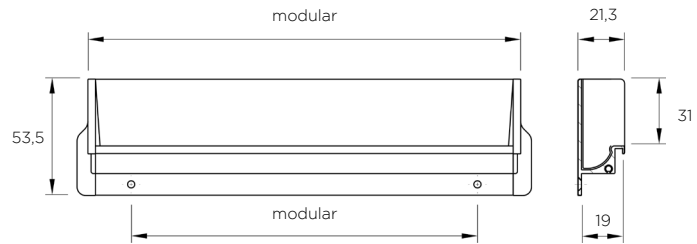

MODERNO

MODERN

MANIGLIE VERTICALI INTEGRATE

INTEGRATED MODULAR HANDLES

	Materiale <i>Material</i>	Interasse <i>Center distance</i> mm	Lunghezza totale <i>Total lenght</i> mm	Spessore anta <i>Door thickness</i> mm
ITEM 738	aluminum - zinkral	-	modular	25

	Materiale <i>Material</i>	Interasse <i>Center distance</i> mm	Lunghezza totale <i>Total lenght</i> mm	Spessore anta <i>Door thickness</i> mm
ITEM 700	aluminum - zinkral	modular	modular	22

	Materiale <i>Material</i>	Interasse <i>Center distance</i> mm	Lunghezza totale <i>Total lenght</i> mm	Spessore anta <i>Door thickness</i> mm
ITEM 778	aluminum - zinkral	modular	modular	18 - 18,8

	Materiale <i>Material</i>	Interasse <i>Center distance</i> mm	Lunghezza totale <i>Total lenght</i> mm	Spessore anta <i>Door thickness</i> mm
ITEM 728	aluminum - zinkral	modular	modular	18