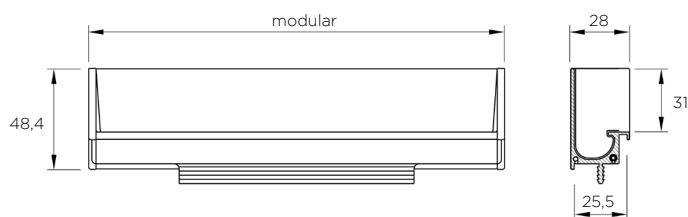

MODERNO

MODERN

MANIGLIE VERTICALI INTEGRATE

INTEGRATED MODULAR HANDLES

	Materiale <i>Material</i>	Interasse <i>Center distance</i> mm	Lunghezza totale <i>Total lenght</i> mm	Spessore anta <i>Door thickness</i> mm
ITEM 738	aluminum - zinkral	-	modular	25

	Materiale <i>Material</i>	Interasse <i>Center distance</i> mm	Lunghezza totale <i>Total lenght</i> mm	Spessore anta <i>Door thickness</i> mm
ITEM 700	aluminum - zinkral	modular	modular	22

	Materiale <i>Material</i>	Interasse <i>Center distance</i> mm	Lunghezza totale <i>Total lenght</i> mm	Spessore anta <i>Door thickness</i> mm
ITEM 778	aluminum - zinkral	modular	modular	18 - 18,8

	Materiale <i>Material</i>	Interasse <i>Center distance</i> mm	Lunghezza totale <i>Total lenght</i> mm	Spessore anta <i>Door thickness</i> mm
ITEM 728	aluminum - zinkral	modular	modular	18